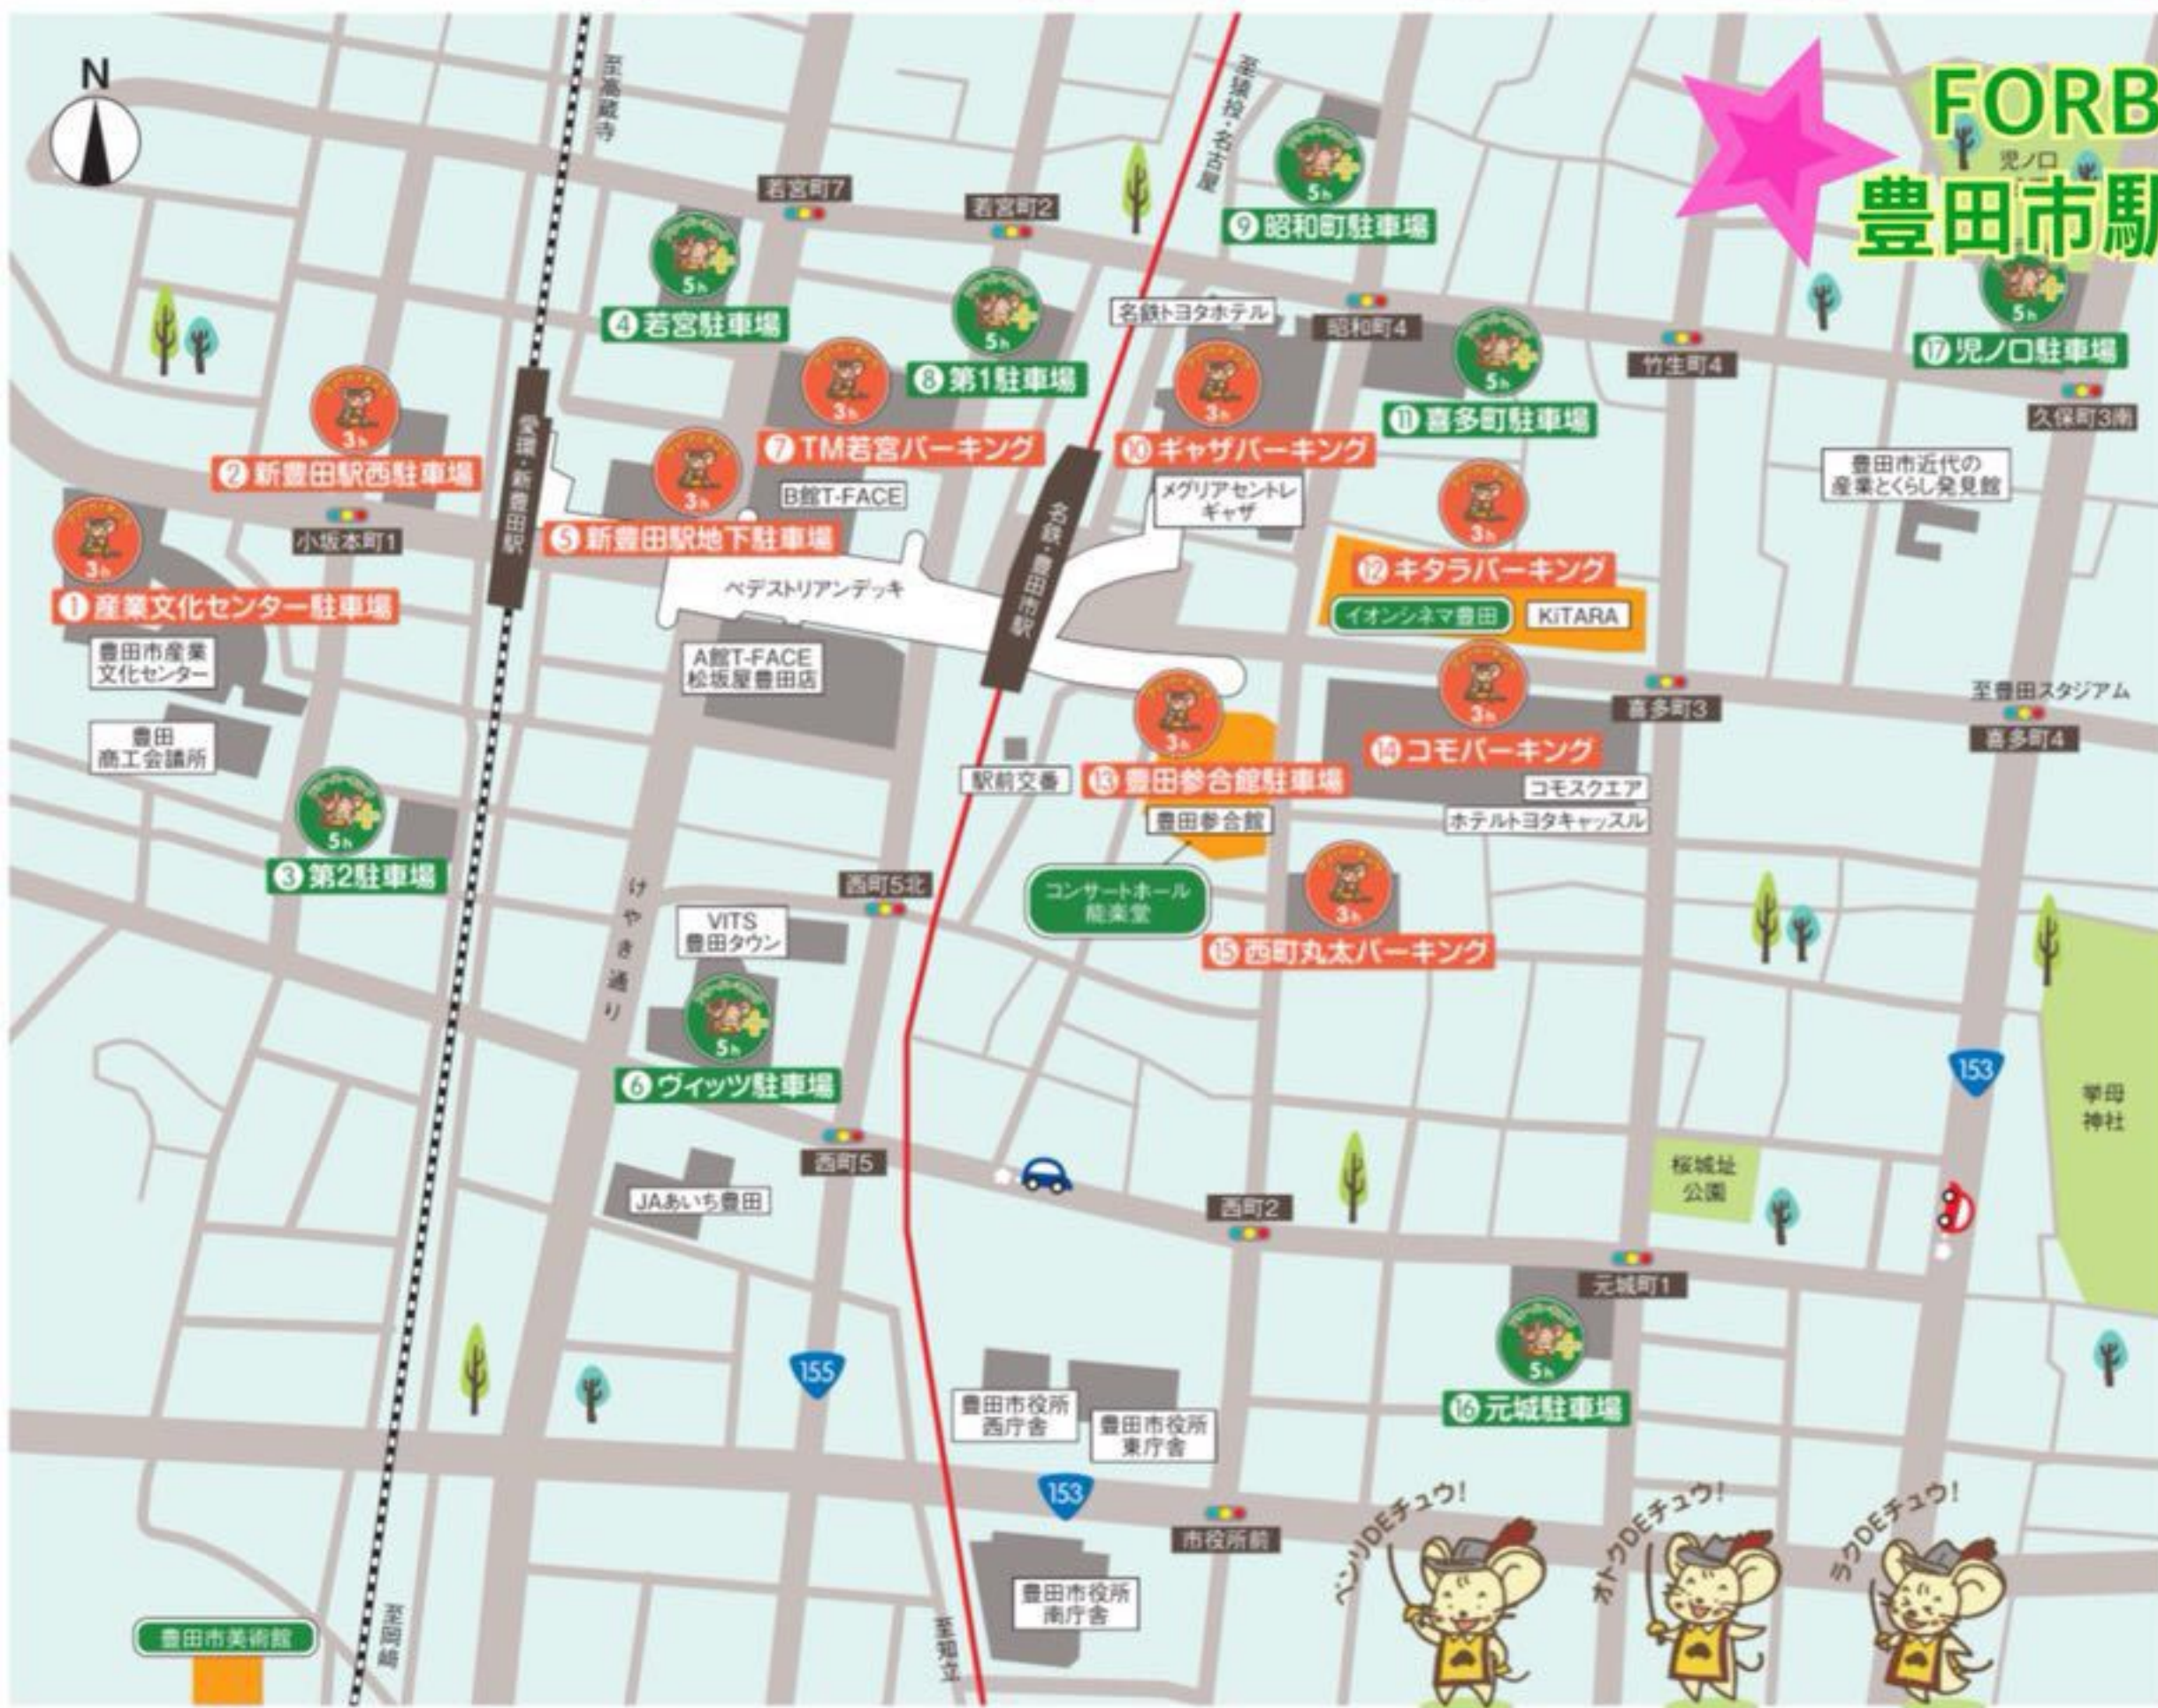

使いやすい!
3時間

ゆったり!
5時間

駐車無料サービス フリーパーキング 加盟駐車場MAP

フリーパーキング 加盟駐車場はこのマークが目印!!

最大3時間無料
(1回認証)

最大5時間無料
(2回認証)

駐車券を持って
加盟店舗・施設へ
お出かけください。
3時間または5時間
駐車無料サービスには
駐車券が必要です。

対象のエンタメ施設で1回認証、他の加盟店でもう1回認証を受けると最大5時間無料!

フリーパーキング・プラス対象のエンタメ施設 **イオンシネマ豊田KITARA** **豊田市コンサートホール** **豊田市能楽堂** **豊田市美術館**

FORBES
豊田市駅前店

中心市街地17の駐車場に約4,400台が駐車できます!

番号	名称	駐車台数	制限	営業時間
1	産業文化センター駐車場	280台	全長5.0m 全幅2.0m 全高2.5mまで	8:00~22:00
2	新豊田駅西駐車場	52台	全長5.0m 全幅2.0m 全高2.3mまで	終日
3	第2駐車場	109台	全長5.0m 全幅1.8m 全高2.0mまで	7:00~23:00
4	若宮駐車場	485台	全長5.0m 全幅1.8m 全高2.1mまで	7:00~23:00
5	新豊田駅地下駐車場	170台	全長5.0m 全幅2.0m 全高2.0mまで	6:00~23:40
6	ヴィッツ駐車場	685台	全長5.0m 全幅2.0m 全高2.0mまで	終日
7	TM若宮パーキング	412台	全長5.0m 全幅2.0m 全高2.1mまで	終日
8	第1駐車場	314台	全長5.0m 全幅1.8m 全高2.1mまで	6:30~25:00
9	昭和町駐車場	221台	全長5.0m 全幅1.8m 全高2.1mまで	7:00~23:00
10	ギャザパーキング	225台	全長5.0m 全幅1.8m 全高2.1mまで	終日
11	喜多町駐車場	524台	全長5.0m 全幅1.8m 全高2.1mまで	終日
12	キタラパーキング	286台	全長5.0m 全幅1.8m 全高2.1mまで	終日
13	豊田参合館駐車場	111台	全長5.0m 全幅1.8m 全高2.1mまで	終日
14	コモパーキング	250台	全長5.0m 全幅1.8m 全高2.1mまで	終日
15	西町丸太パーキング	172台	全長5.0m 全幅2.0m 全高2.1mまで	終日
16	元城駐車場	89台	全長5.0m 全幅2.0m 全高2.5mまで	8:00~22:00
17	児ノ口駐車場	31台	全長5.0m 全幅2.0m 全高制限なし	8:00~22:00